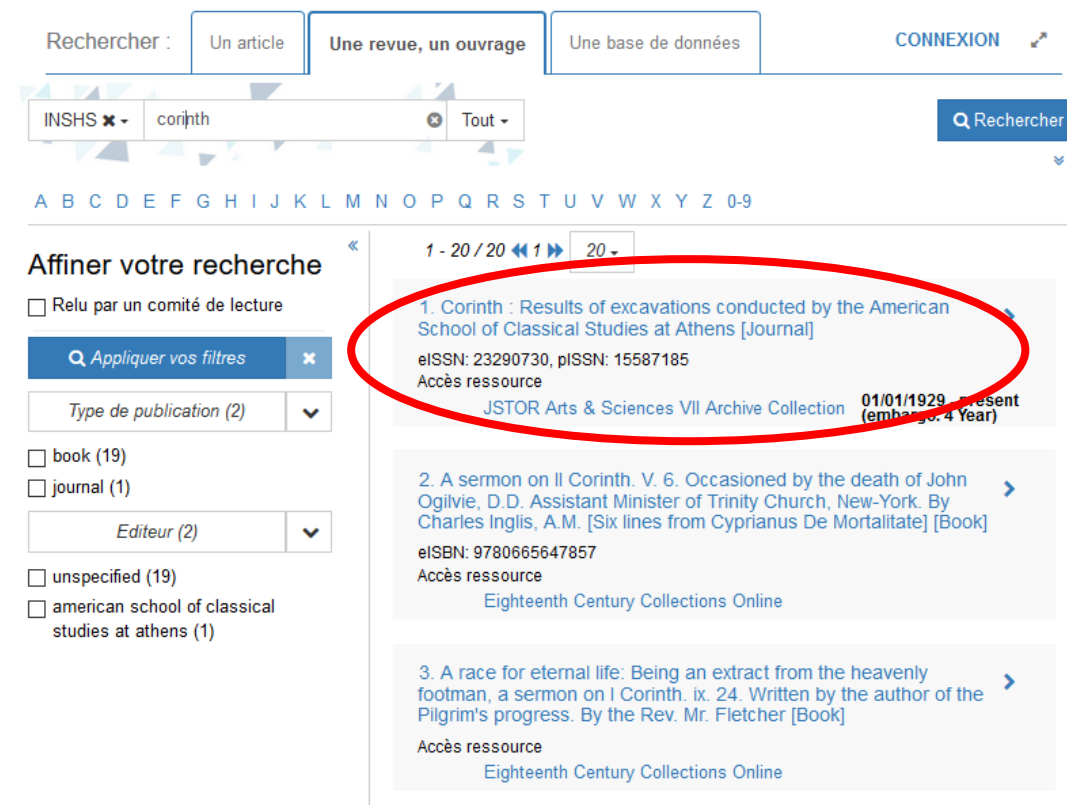

Accès aux ressources électroniques CNRS

Les ressources CNRS sont accessibles à tous membres d'un laboratoire CNRS.

Rendez-vous sur bibCNRS <https://bib.cnrs.fr/> et faites votre recherche

Cliquez sur le résultat que vous souhaitez consulter

Identifiez-vous

Identifiez-vous ✕

La ressource ou le service souhaité est réservé aux ayants droit du CNRS. Pour y accéder il est nécessaire de s'identifier.

Veillez sélectionner votre mode de connexion :